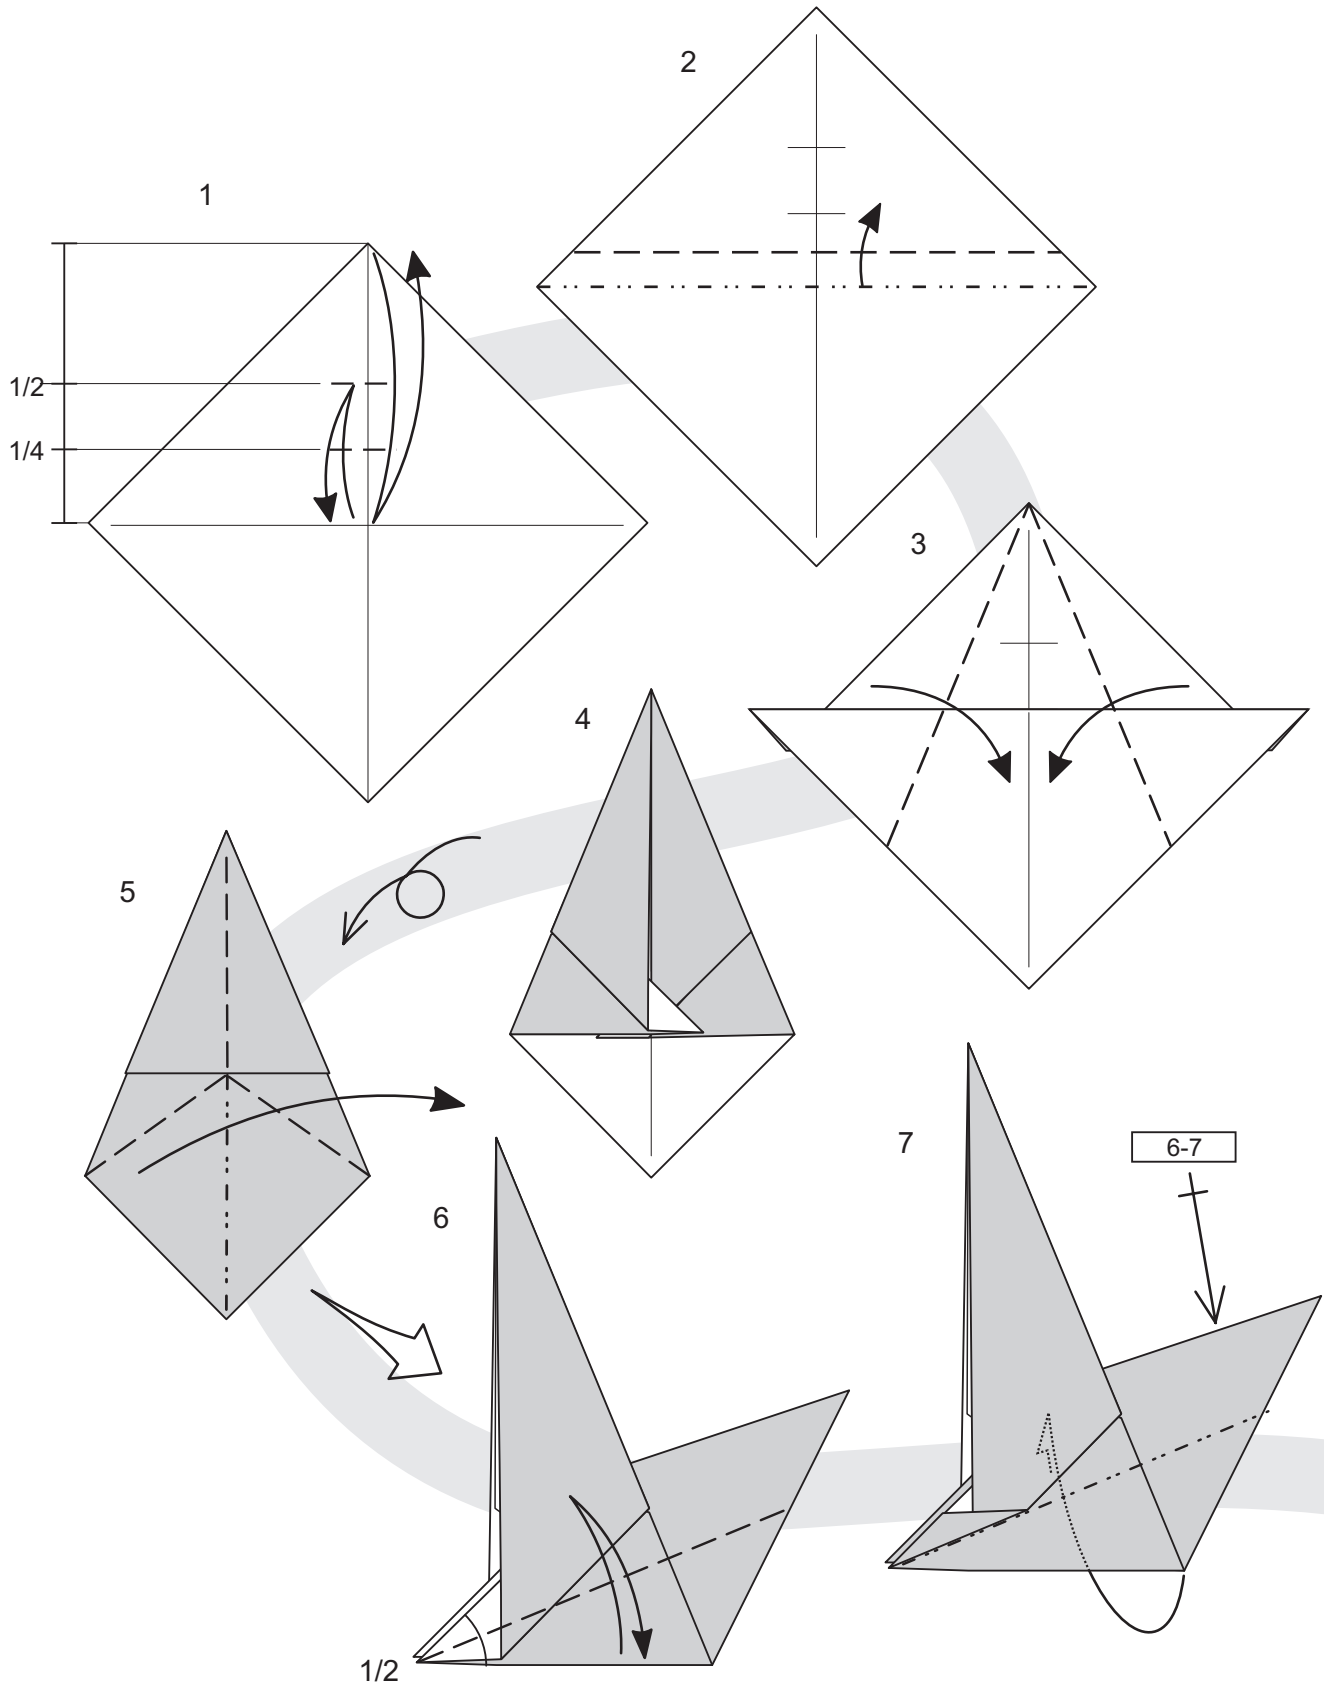

Papuga / Parrot

design Rafal Sabat 2006
diagram Rafal Sabat
e-mail rafalsabat@gmail.com
web www.origamiart.pl

OrigamiArt™

OrigamiArt™

Autor zezwala jedynie na korzystanie z modelu w celach niekomercyjnych za pośrednictwem strony www.origamiart.pl. Zabronione jest publikowanie diagramu i wykorzystywanie zdjęć modelu, na innych stronach www, w publikacjach audio-wizualnych, materiałach drukowanych oraz w formie elektronicznej bez uprzedniej zgody autora. Użycie modelu w celach komercyjnych wymaga podpisania z autorem stosownej umowy licencyjnej zgodnie z obowiązującą ustawą o ochronie praw autorskich. Firmy zainteresowane wykorzystaniem modeli w celach reklamowych, promocyjnych prosimy o kontakt bezpośrednio z autorami na stronie www.origamiart.pl. Nieprzestrzeganie w/w zasad może być podstawą do dochodzenia należnych praw majątkowych od osób lub instytucji które je naruszyły.