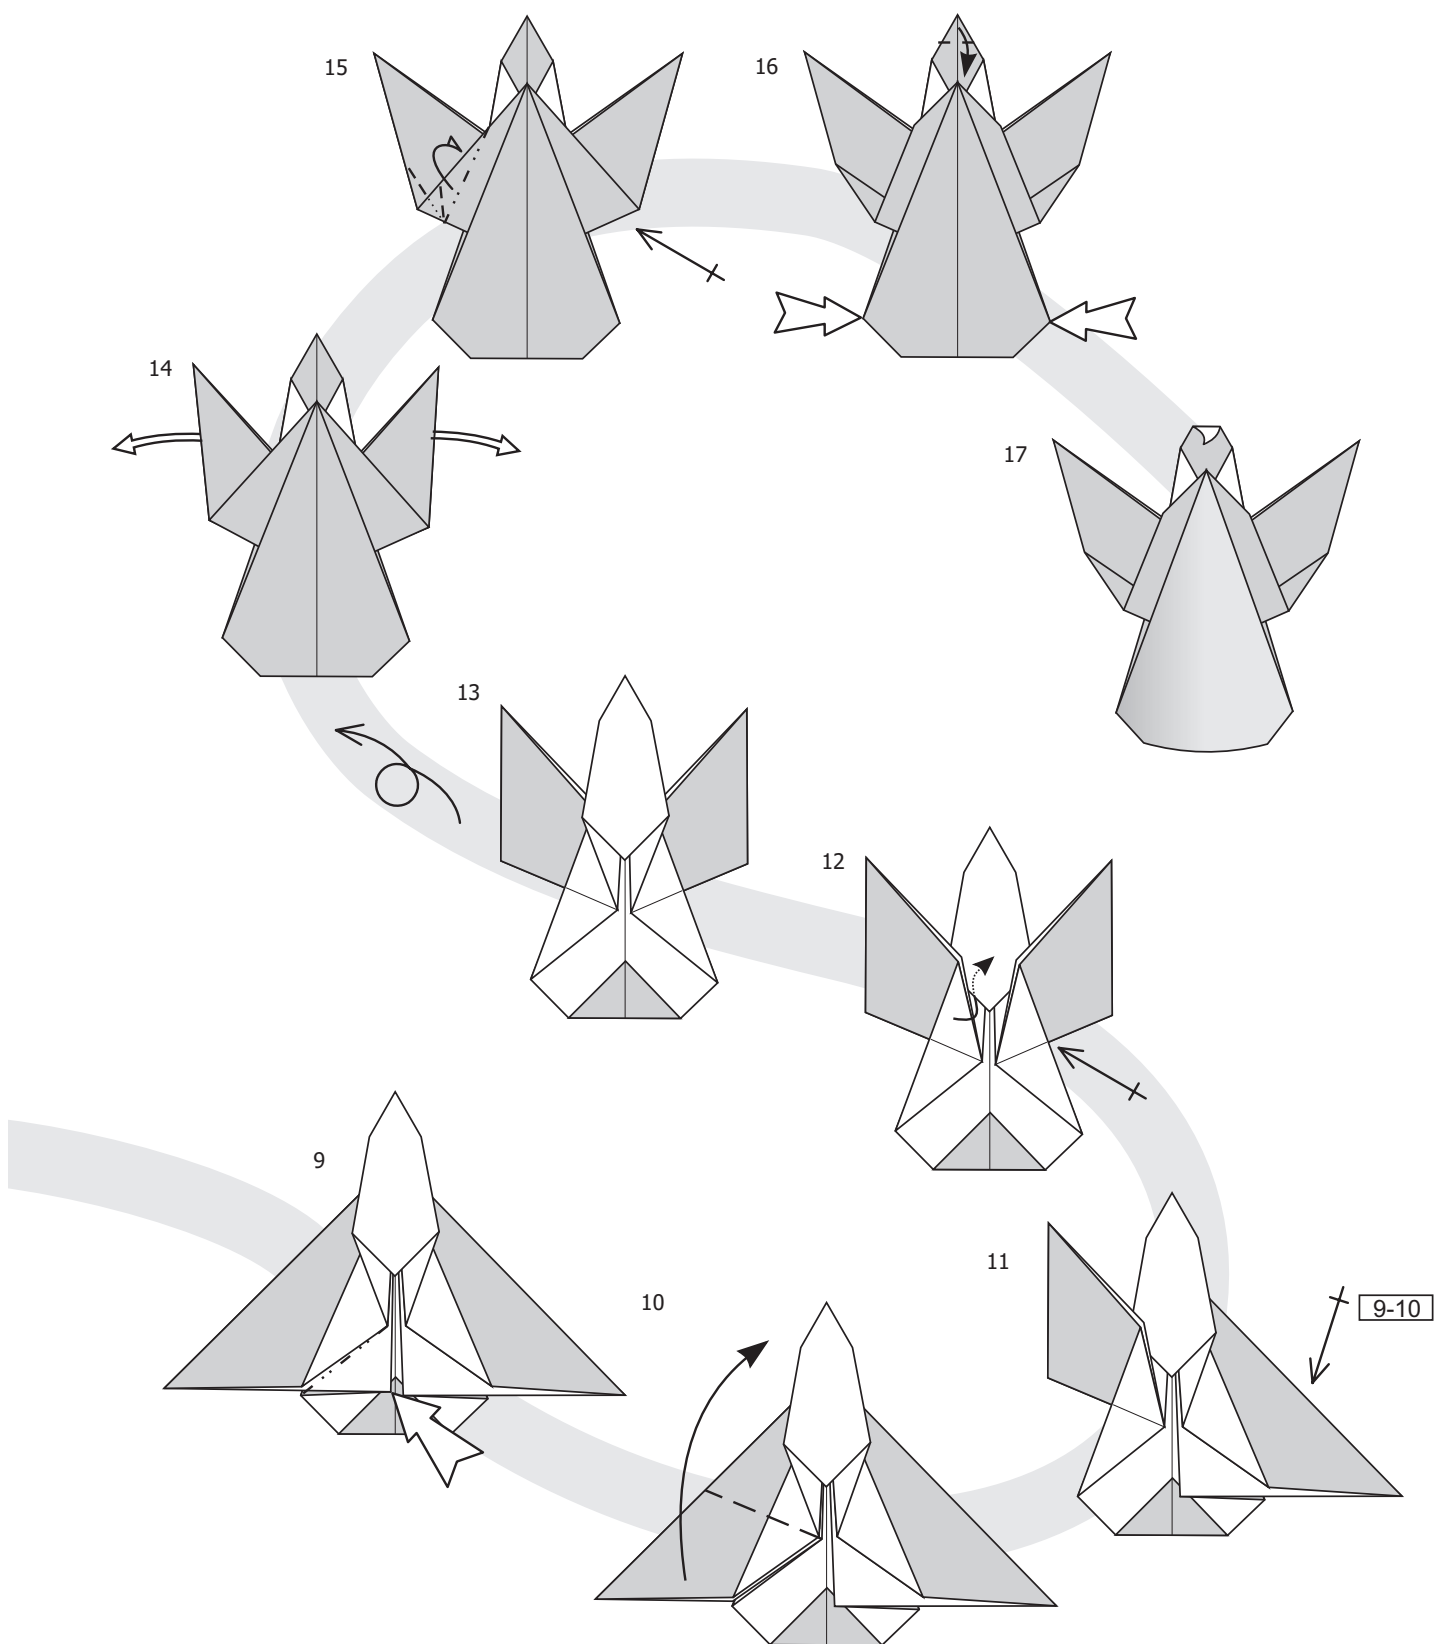

Aniol / Angel

design Rafal Sabat 2003
diagram Rafal Sabat
e-mail rafalsabat@gmail.com
web www.origamiart.pl

OrigamiArt™

OrigamiArt

Autor zezwala jedynie na korzystanie z modelu w celach niekomercyjnych za pośrednictwem strony www.origamiart.pl. Zabronione jest publikowanie diagramu i wykorzystywanie zdjęć modelu, na innych stronach www, w publikacjach audio-wizualnych, materiałach drukowanych oraz w formie elektronicznej bez uprzedniej zgody autora. Użycie modelu w celach komercyjnych wymaga podpisania z autorem stosownej umowy licencyjnej zgodnie z obowiązującą ustawą o ochronie praw autorskich. Firmy zainteresowane wykorzystaniem modeli w celach reklamowych, promocyjnych prosimy o kontakt bezpośrednio z autorami na stronie www.origamiart.pl. Nieprzestrzeganie w/w zasad może być podstawą do dochodzenia należnych praw majątkowych od osób lub instytucji które je naruszyły.