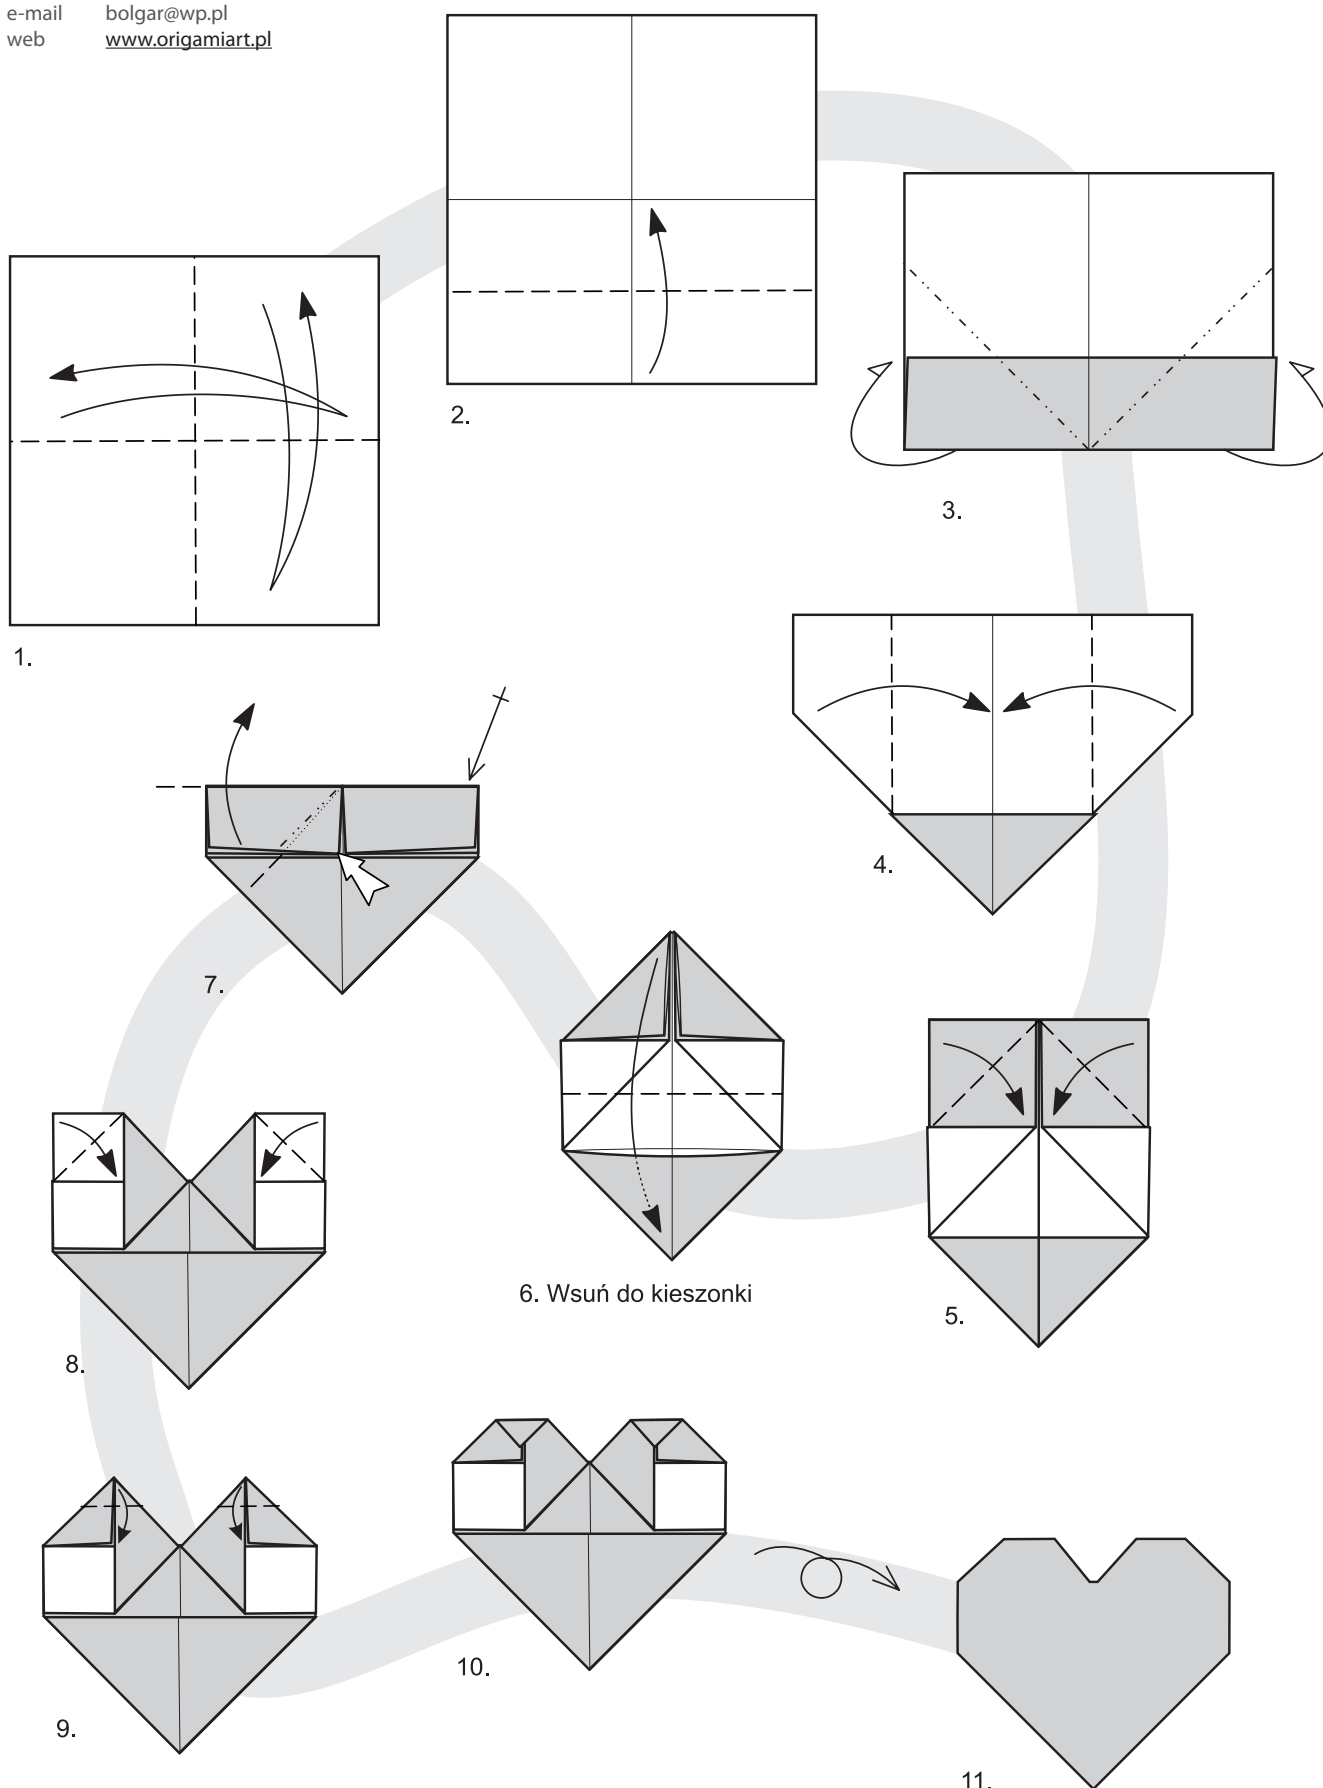

# Serce / Heart

design Bolesław Gargol  
diagram Marta Dworniczak\*  
e-mail bolgar@wp.pl  
web [www.origamiart.pl](http://www.origamiart.pl)

OrigamiArt™

\* drobna korekta: Rafał Sabat