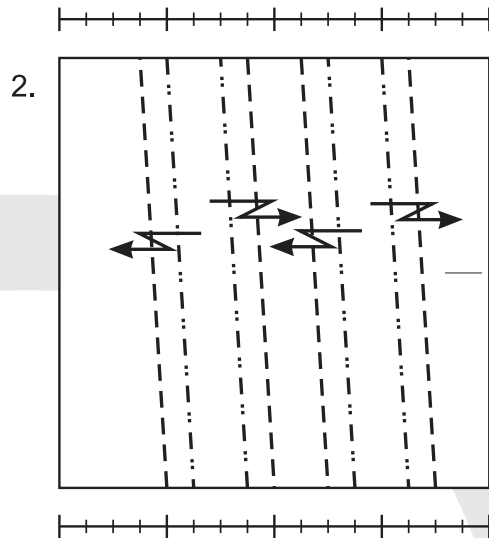

Złamane serce / Broken heart

design Marcin Wołoszyn 2007
diagram Marcin Wołoszyn
e-mail marcin.a.woloszyn@gmail.com
web www.origamiart.pl

OrigamiArt™

Końce linii zagięć wykonanych pod kątem nie będą leżały dokładnie w punktach wyznaczonych przez części szesnaste. Proporcje podano orientacyjjnie.