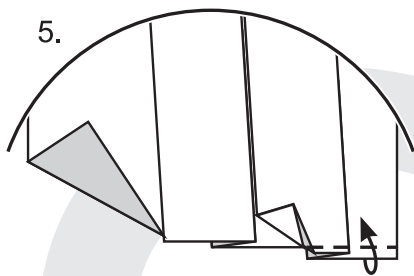

Złamane serce / Broken heart

design Marcin Wołoszyn 2007
diagram Marcin Wołoszyn
e-mail marcin.a.woloszyn@gmail.com
web www.origamiart.pl

OrigamiArt™

Końce linii zagięć wykonanych pod kątem nie będą leżały dokładnie w punktach wyznaczonych przez części szesnaste. Proporcje podano orientacyjjnie.