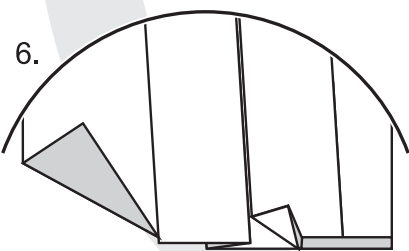

Złamane serce / Broken heart

design Marcin Wołoszyn 2007
diagram Marcin Wołoszyn
e-mail marcin.a.woloszyn@gmail.com
web www.origamiart.pl

OrigamiArt™

Końce linii zagięć wykonanych pod kątem nie będą leżały dokładnie w punktach wyznaczonych przez części szesnaste. Proporcje podano orientacyjjnie.