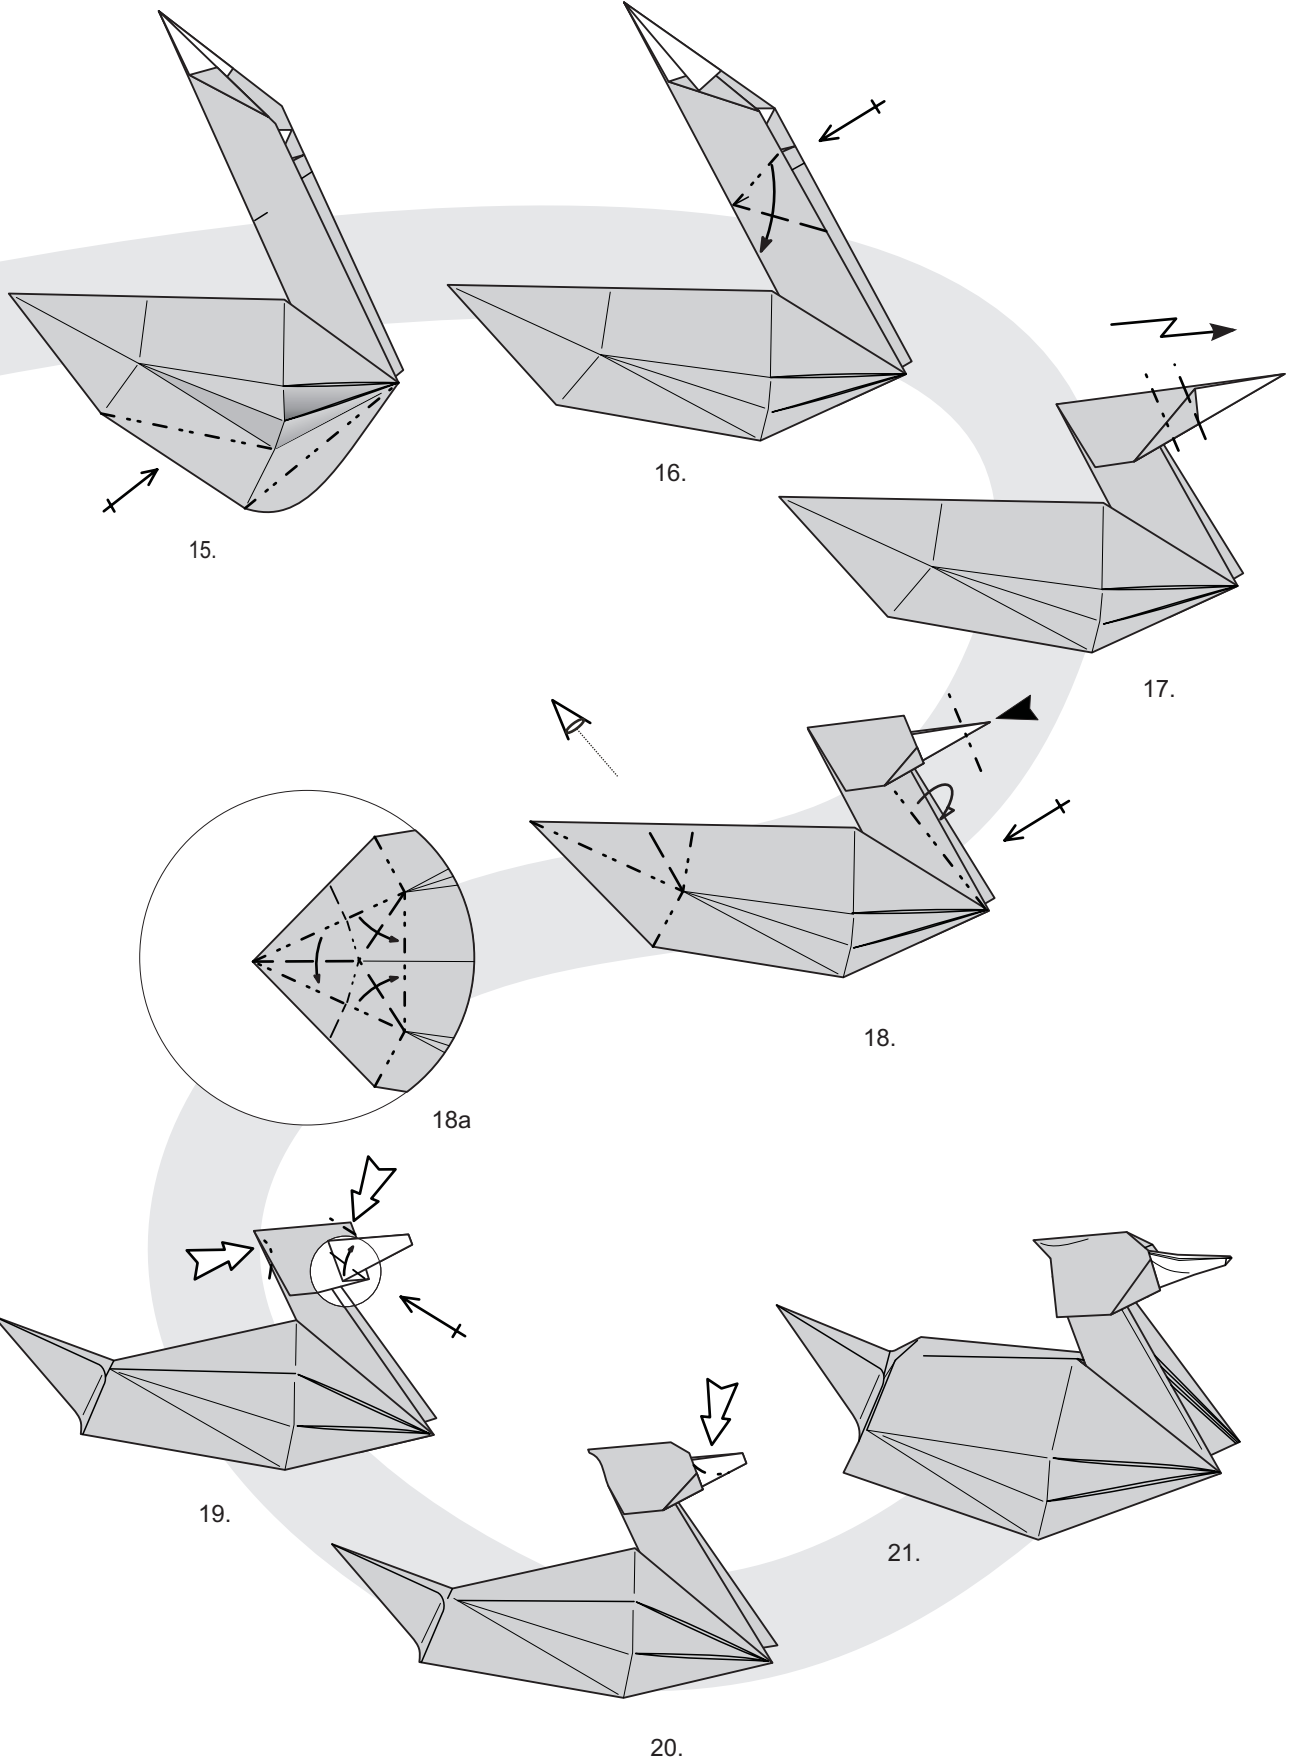

Kaczka / Duck

design Tomasz Siwak 2004
diagram Adam Szewczyk
e-mail tsiwak@poczta.onet.pl
web www.origamiart.pl

OrigamiArt™

OrigamiArt™

Autor zezwala jedynie na korzystanie z modelu w celach niekomercyjnych za pośrednictwem strony www.origamiart.pl. Zabronione jest publikowanie diagramu i wykorzystywanie zdjęć modelu, na innych stronach www, w publikacjach audio-wizualnych, materiałach drukowanych oraz w formie elektronicznej bez uprzedniej zgody autora. Użycie modelu w celach komercyjnych wymaga podpisania z autorem stosownej umowy licencyjnej zgodnie z obowiązującą ustawą o ochronie praw autorskich. Firmy zainteresowane wykorzystaniem modeli w celach reklamowych, promocyjnych prosimy o kontakt bezpośrednio z autorami na stronie www.origamiart.pl. Nieprzestrzeganie w/w zasad może być podstawą do dochodzenia należnych praw majątkowych od osób lub instytucji które je naruszyły.