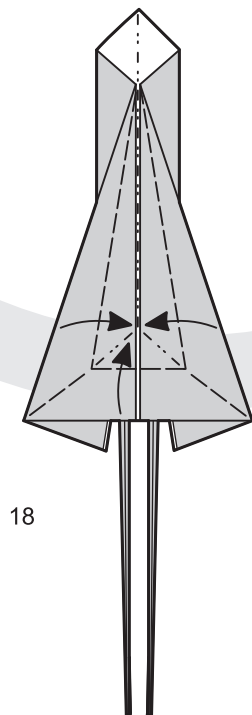

Welociraptor / Velociraptor

design Rafal Sabat 2004
diagram Rafal Sabat *
e-mail rafalsabat@gmail.com
web www.origamiart.pl

OrigamiArt™

* Podziękowania dla Adama Szewczyka za rozrysowanie kroku 20 – 23

15

22

16

21

17

20

18

19

OrigamiArt™