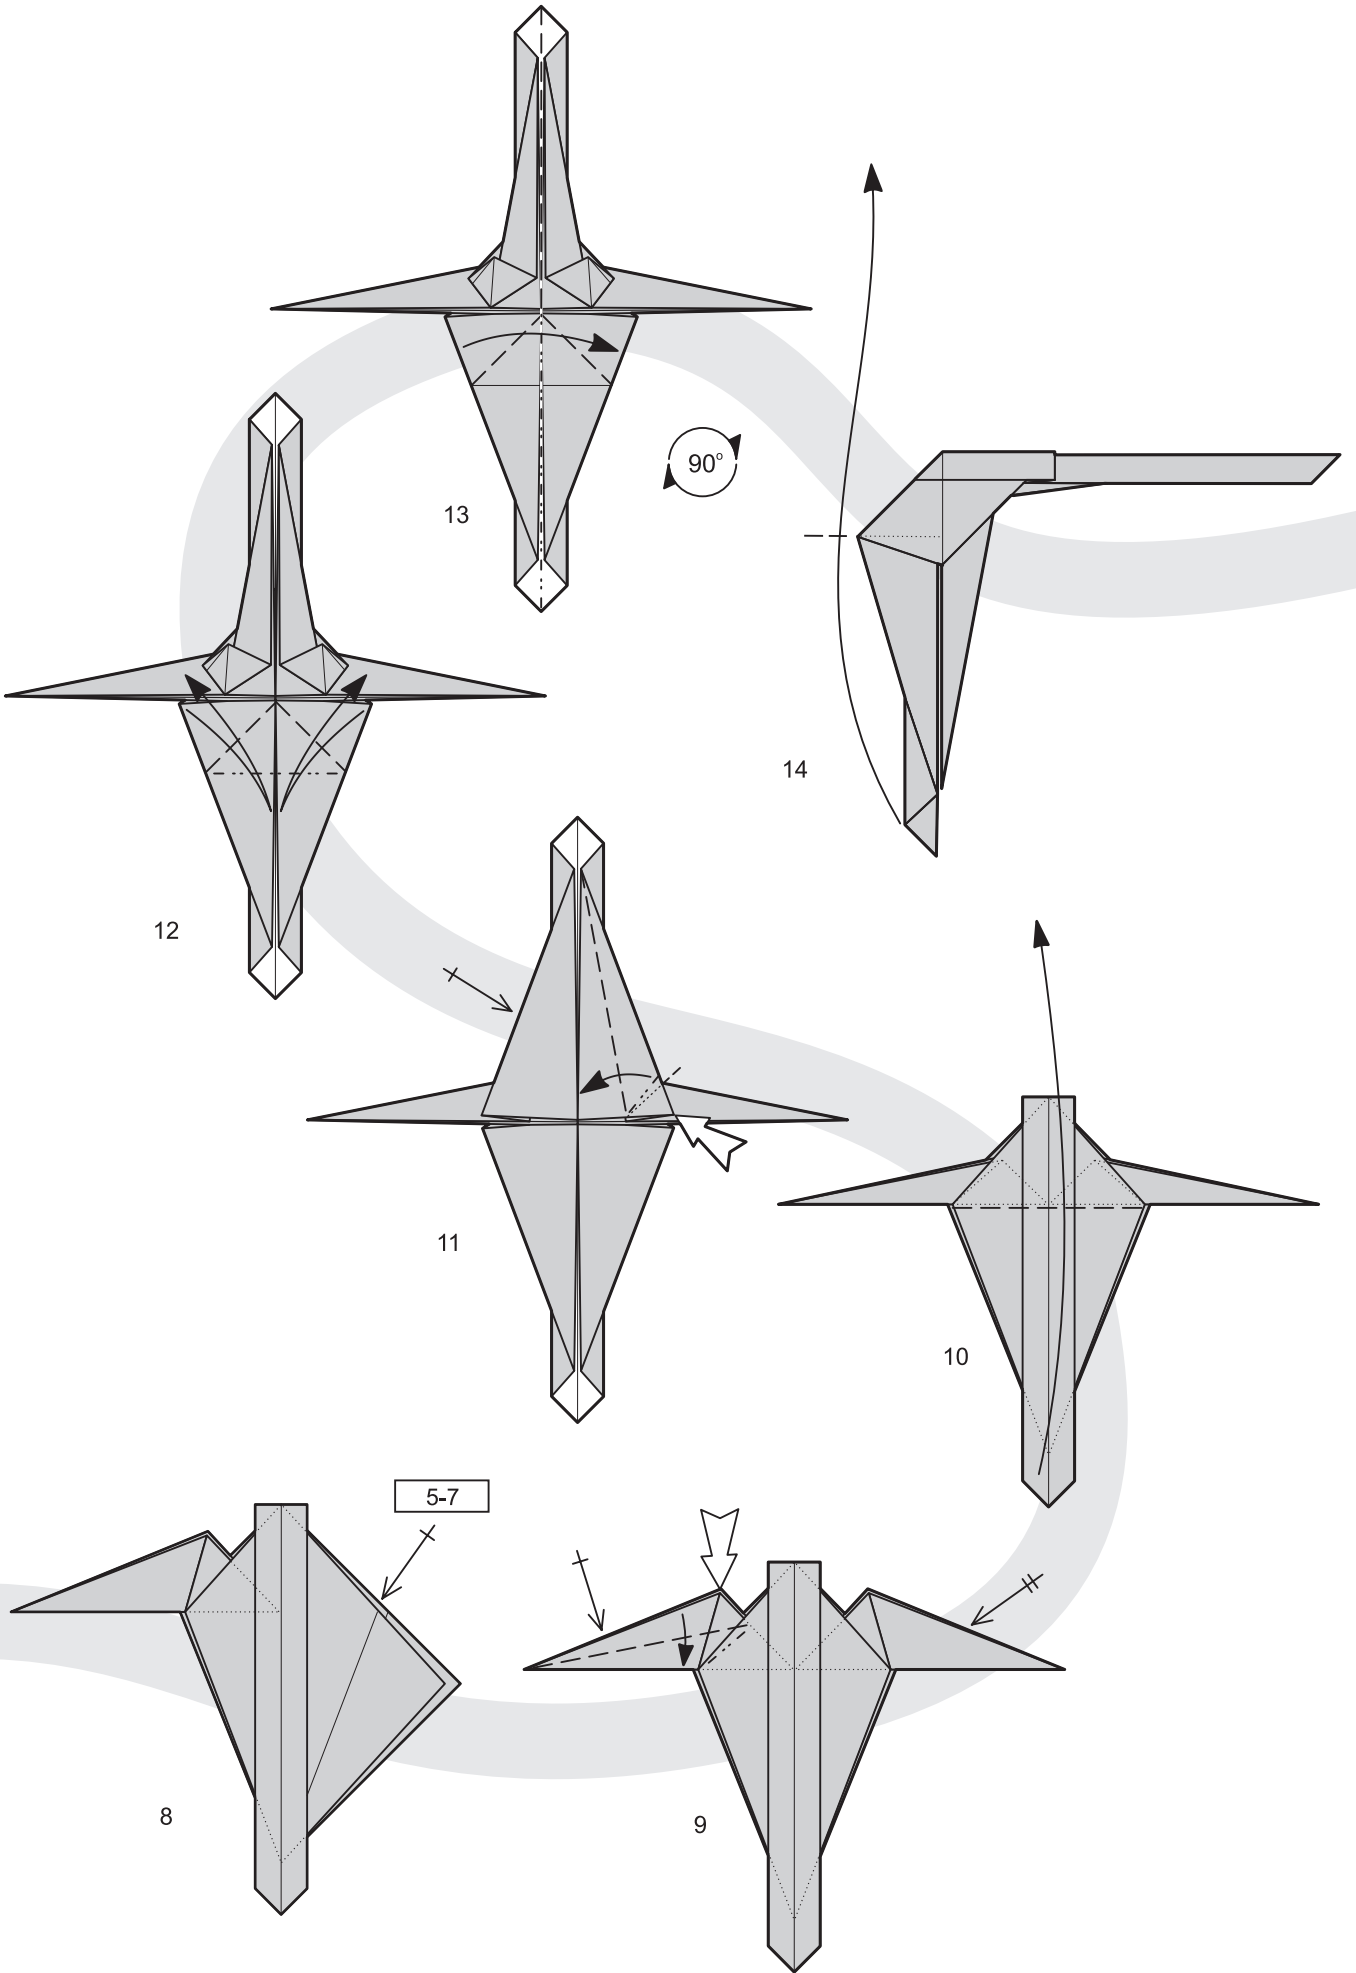

Welociraptor / Velociraptor

design Rafal Sabat 2004
diagram Rafal Sabat *
e-mail rafalsabat@gmail.com
web www.origamiart.pl

OrigamiArt™

* Podziękowania dla Adama Szewczyka za rozrysowanie kroku 20 – 23

15

22

16

21

17

20

18

19

OrigamiArt™