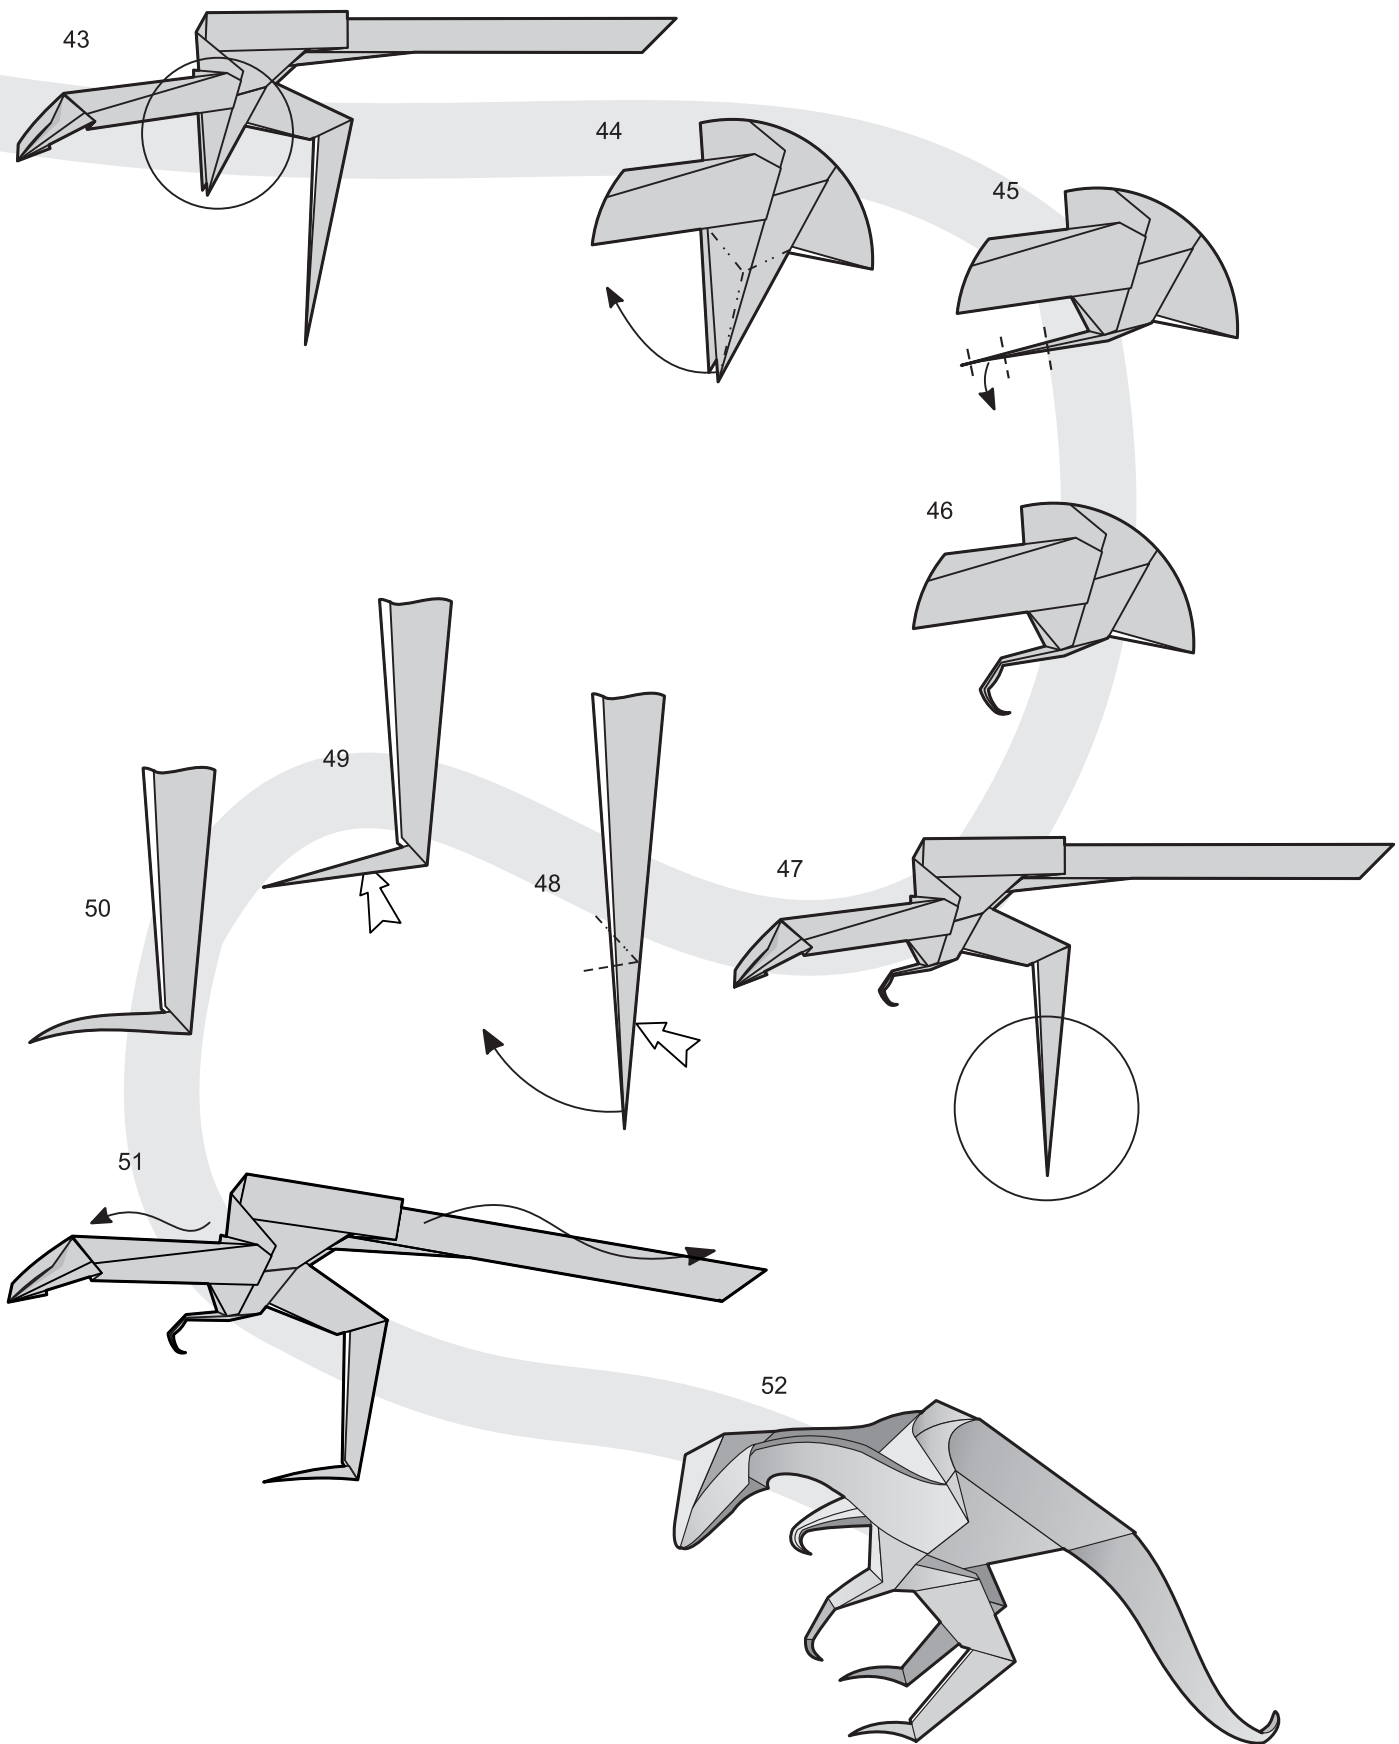

Welociraptor / Velociraptor

design Rafal Sabat 2004
diagram Rafal Sabat *
e-mail rafalsabat@gmail.com
web www.origamiart.pl

OrigamiArt™

* Podziękowania dla Adama Szewczyka za rozrysowanie kroku 20 – 23

15

22

16

21

17

20

18

19

OrigamiArt™