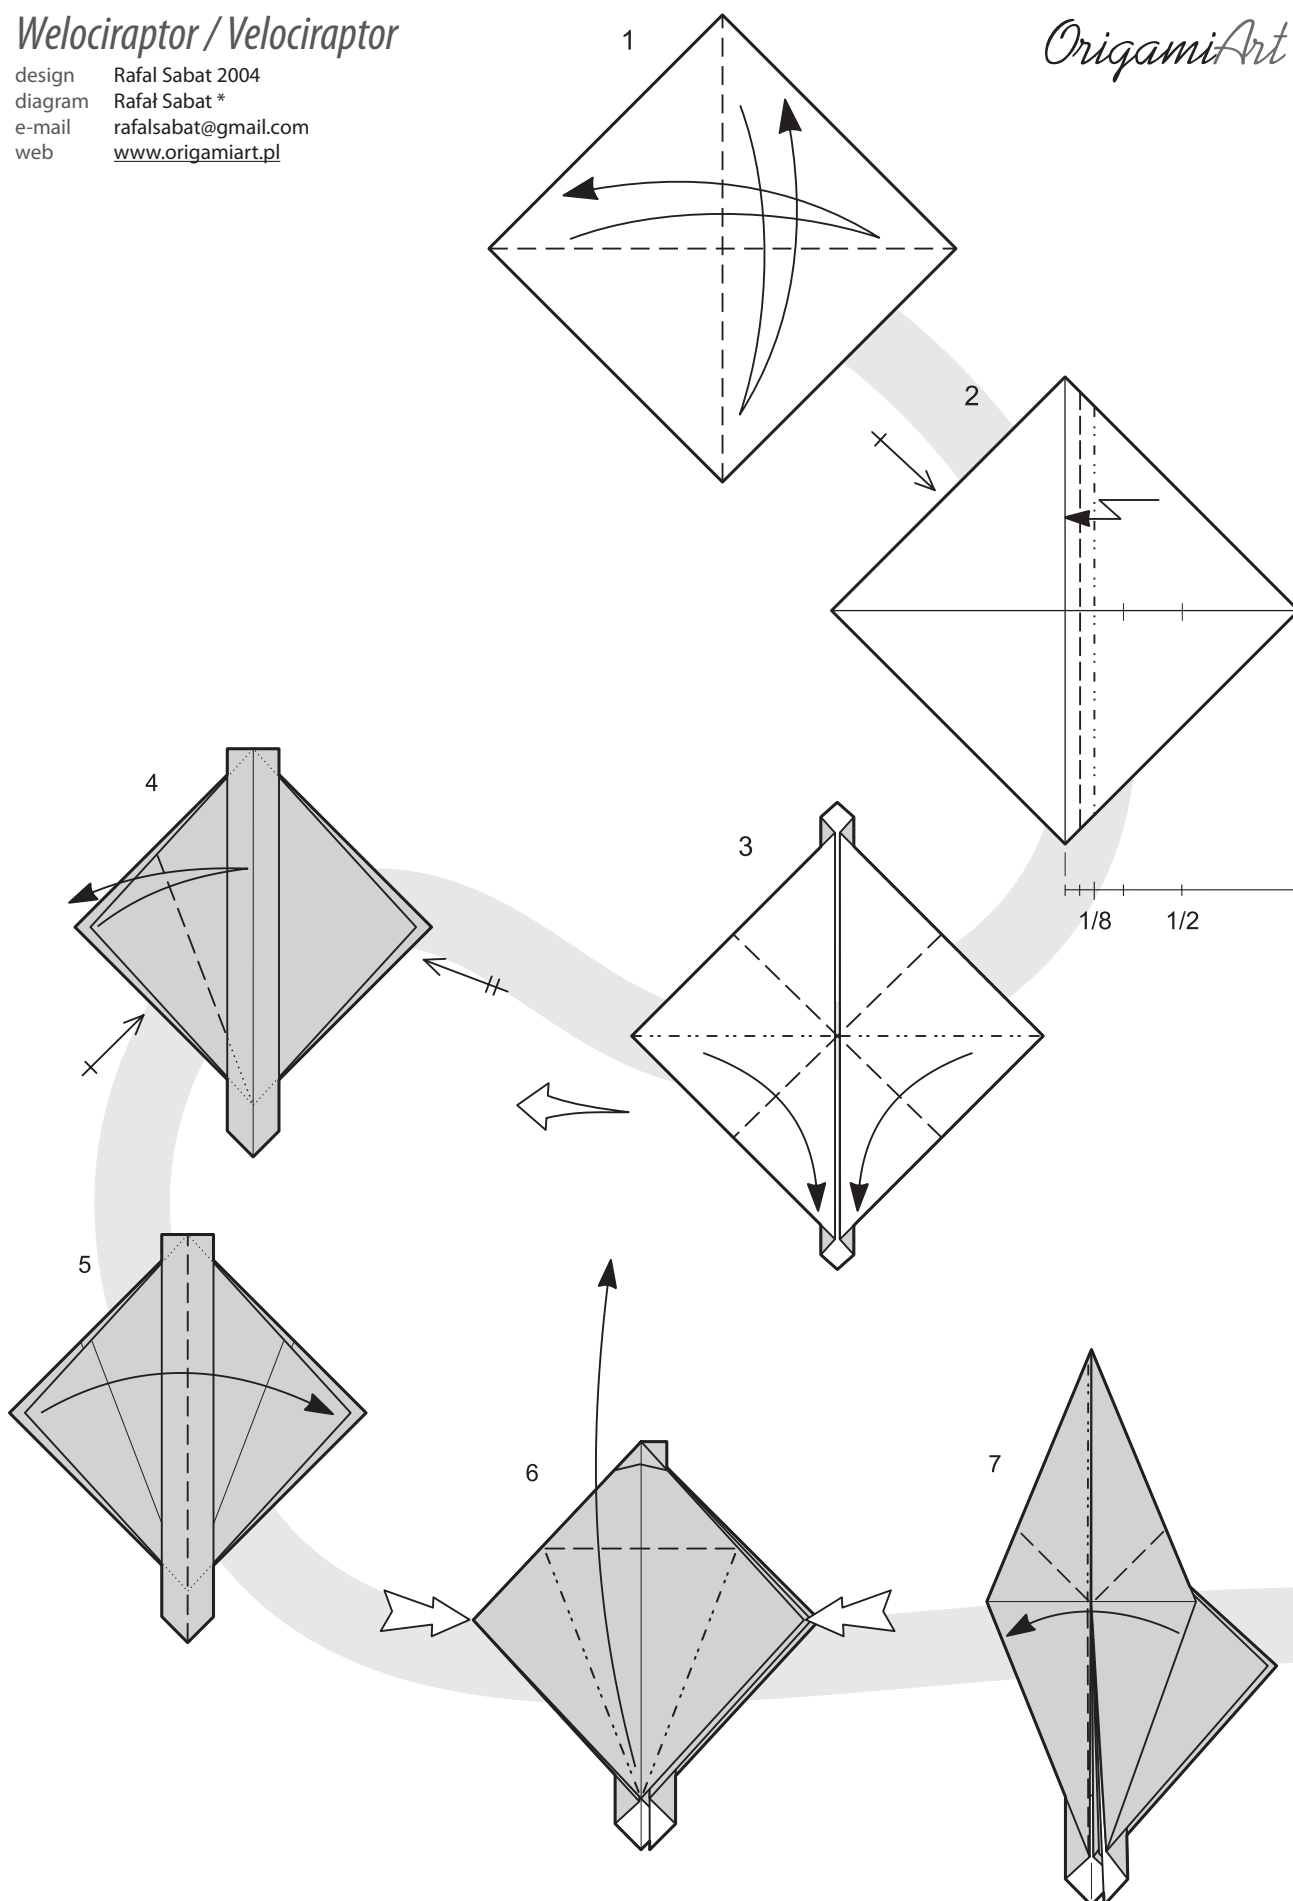

Welociraptor / Velociraptor

design Rafal Sabat 2004
diagram Rafal Sabat *
e-mail rafalsabat@gmail.com
web www.origamiart.pl

OrigamiArt™

* Podziękowania dla Adama Szewczyka za rozrysowanie kroku 20 – 23

15