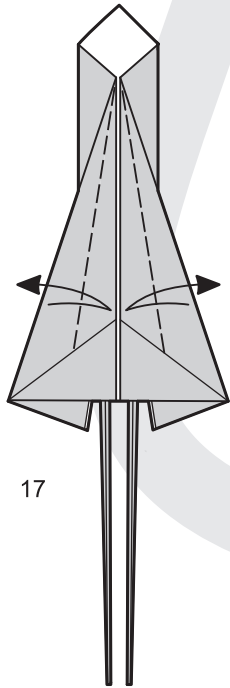

Welociraptor / Velociraptor

design Rafal Sabat 2004
diagram Rafal Sabat *
e-mail rafalsabat@gmail.com
web www.origamiart.pl

OrigamiArt™

* Podziękowania dla Adama Szewczyka za rozrysowanie kroku 20 – 23

15

22

16

21

17

20

18

19

OrigamiArt™