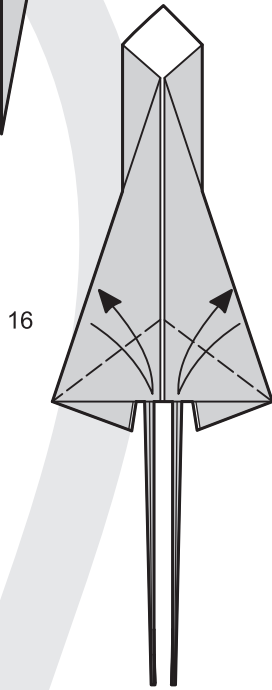

Welociraptor / Velociraptor

design Rafal Sabat 2004
diagram Rafal Sabat *
e-mail rafalsabat@gmail.com
web www.origamiart.pl

OrigamiArt™

* Podziękowania dla Adama Szewczyka za rozrysowanie kroku 20 – 23

15

22

16

21

17

20

18

19

OrigamiArt™